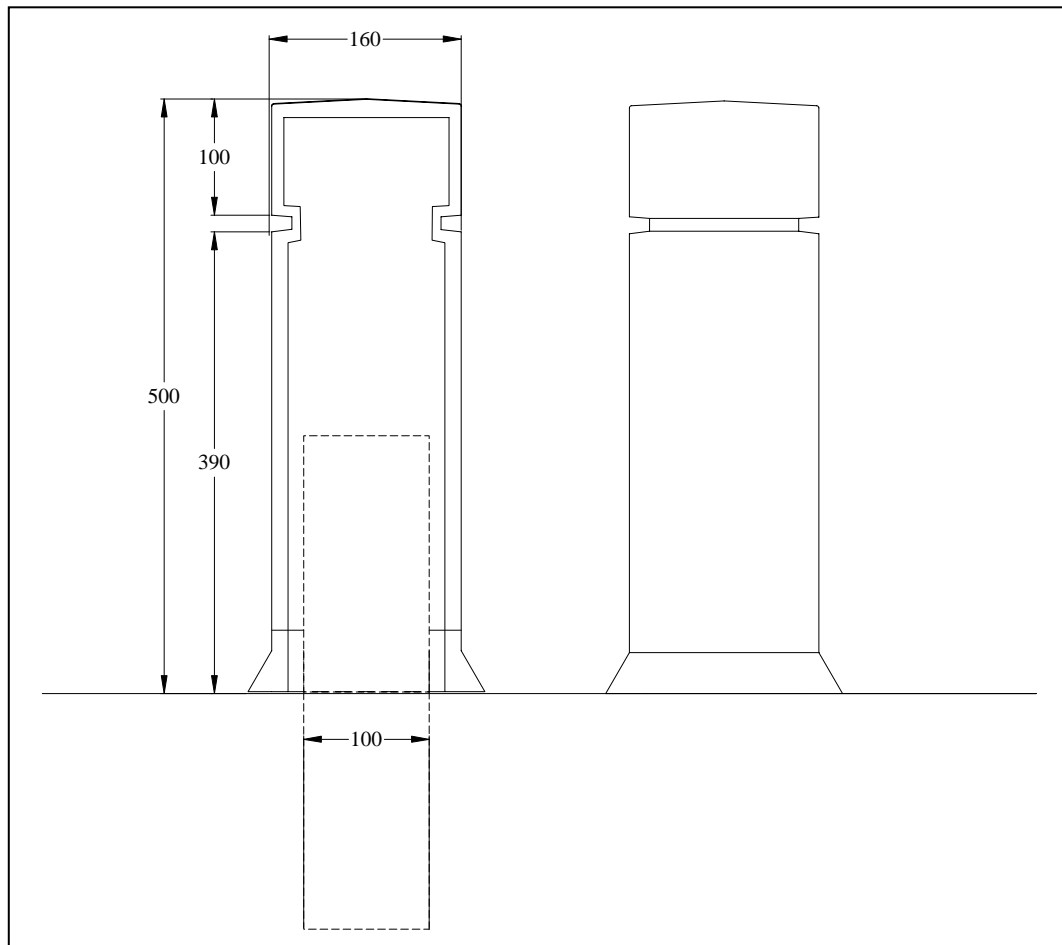

# DISSUASORE TORINO

**DISSTORINO 500**

**ALTEZZA TOTALE mm.500**

**PESO Kg.35**