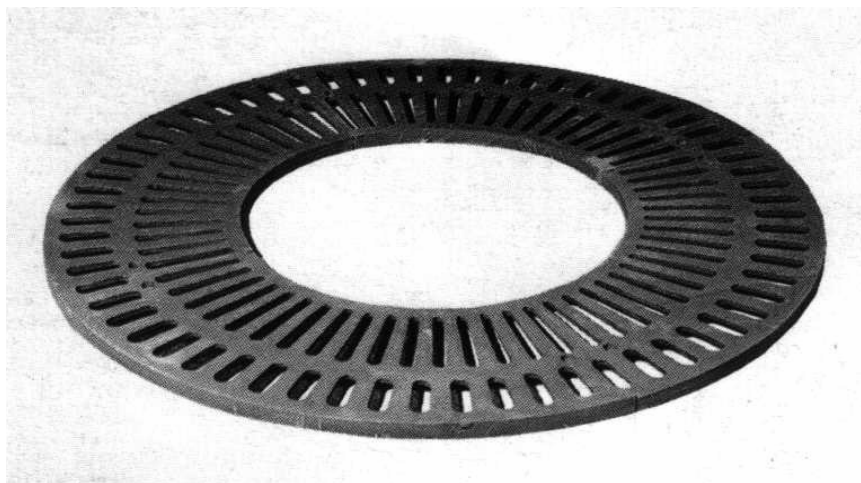

Griglia in ghisa protettiva per piante di forma quadrata con asole per la filtrazione delle acque disposte su tre circonferenze concentriche.

Gli elementi costituenti la griglia sono componibili mediante staffe bullonate da inserire nelle apposite sedi.

La griglia **GRPIA1800** può essere accoppiata con il modello tondo GRPIAT1500 e GRPIAT1000
TUTTE LE GRIGLIE SONO COMPRESIVE DELLE PIASTRE DI FISSAGGIO

CHIUSINI IN GHISA GRIGIA E SFEROIDALE PEDONALI O CARRABILI
CANALI GRIGLIATI FONDORAMPA GRIGLIE PROTETTIVE PER PIANTE
PRODOTTI PER L'ARREDO URBANO
FONTANELLE - PANCHINE - FIORIERE - RINGHIERE - DISSUASORI DI SOSTA

Griglia in ghisa protettiva per piante di forma circolare con asole e fori per la filtrazione delle acque disposte su due circonferenze concentriche.

Gli elementi costituenti la griglia sono componibili mediante staffe bullonate da inserire nelle apposite sedi.