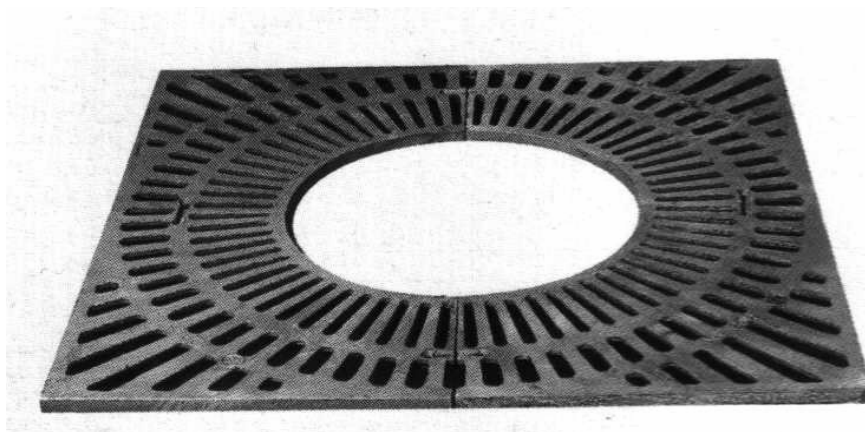

Griglia in ghisa protettiva per piante di forma quadrata con asole per la filtrazione delle acque disposte su tre circonferenze concentriche.

Gli elementi costituenti la griglia sono componibili mediante staffe bullonate da inserire nelle apposite sedi.

MODELLO	N.SETTORI	DIAMETRO INTERNO	DIMENSIONI ESTERNE	PESO KG	EURO /CAD
GRPIA800	4	Ø 400mm.	800 x 800 mm.	31	
GRPIA1000	4	Ø 500mm.	1000 x 1000 mm.	50	
GRPIA1200	4	Ø 600mm.	1200 x 1200 mm.	77	
GRPIA1800	8	Ø1500mm.	1800 x 1800 mm.	120	

Griglia in ghisa protettiva per piante di forma circolare con asole e fori per la filtrazione delle acque disposte su due circonferenze concentriche.

Gli elementi costituenti la griglia sono componibili mediante staffe bullonate da inserire nelle apposite sedi.