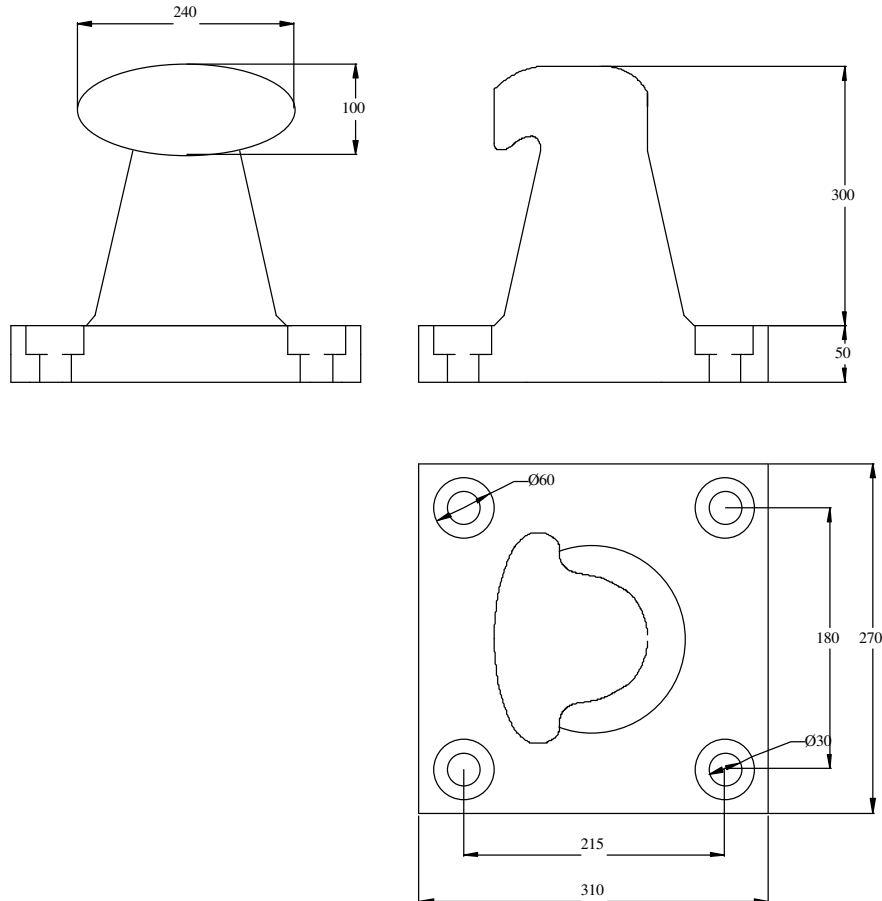

BITTE IN GHISA TIPO 20T

MATERIALE BITTA:
PESO BITTA:

GHISA LAMELLARE EN-GJL-200
Kg.70