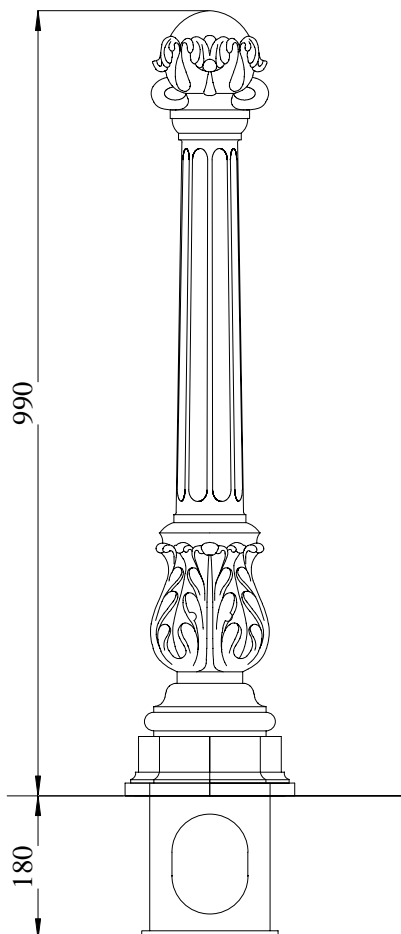

## DISSUASORE STRADALE IN GHISA SFEROIDALE

**COLONNINO CILINDRICO CAVO CON OTTO SCALATURE VERTICALI ESTERNE , ORNATO ALLA SOMMITA' DA UNA TESTA DI FORMA SFERICA E DA DUE ANELLI DIAMETRALMENTE OPPOSTI PER L'EVENTUALE AGGANCIO DI CATENE E NELLA PARTE BASSA DA DECORAZIONI FLOREALIA CALICE. BASE DODECAGONALE CON APPOSITA ZOCCOLATURA PER L'ANCORAGGIO FISSO IN FONDAZIONE**

**ALTEZZA FUORI TERRA**

**mm. 990**

**ALTEZZA TOTALE**

**mm.1170**

**PESO**

**Kg.33**

**COLLEGABILE IN SERIE TRAMITE CATENA**

**VERNICIATO CON SMALTO FERROMICACEO**